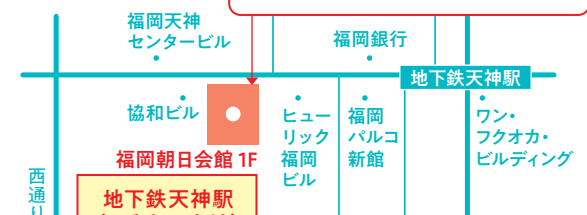

移住支援サイト

<https://ymg-ujj.jp/>

LINE公式
アカウント

【山口県公式】
住んでみいね!
ぶちええ山口

アクセスマップ

施設入口
入ってすぐ左手