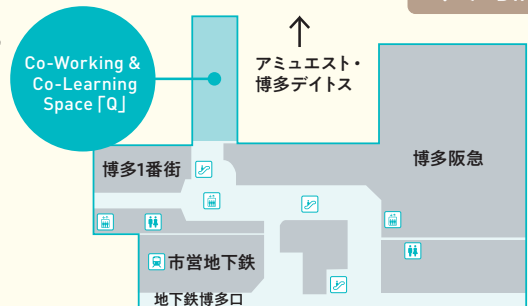

Co-Working & Co-Learning Space 「Q」

福岡市博多区博多駅中央街1-1アミュプラザ博多 地下1階
※博多駅の地下にある、JR九州直営のコワーキングスペースです。

ご予約・お問い合わせ

YY!テラス・福岡 やまぐち暮らし・しごと福岡支援センター

(受託事業者:株式会社アソウ・ヒューマニーセンター 事業開発部)

福岡県福岡市中央区天神2-8-41 福岡朝日会館1階

TEL: 070-1219-5926

Mail: yy-terrace@ahc-net.co.jp

運営
時間

月曜日～木曜日、土曜日・日曜日 10時～18時
金曜日 17時～21時 (祝日、お盆・年末年始は休み)
※金曜日10時～17時は相談予約のみ受け付けております。

博多駅直結

アクセスマップ

アミュB1F

ご予約は
こちらから▶
(フォームが開きます)

※YY!テラス・福岡の
メール・電話でも
受付可